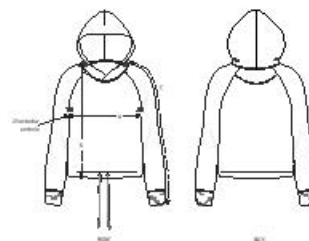

DONNA HOODIE SWEATSHIRTS
STELLA BOWER

STSW132

Felpa corta da donna con cappuccio

Felpata
85% cotone biologico filato e pettinato, 15% poliestere riciclato
300 GSM

- Maniche raglan
- Cappuccio foderato in jersey
- Nastrino di rinforzo con motivo spigato sull'interno collo
- Mezzaluna sull'interno collo nel tessuto principale
- Impuntura semplice sullo scollo e al bordo inferiore
- Fondo manica a costine 1x1, doppia impuntura
- Cordino rotondo al bordo inferiore, con estremità in metallo
- Occhielli in metallo

COLORS

ESSENTIAL HEATHERS

VESTIBILITÀ COMODA

| XS | S | M | L | XL |
|----|---|---|---|----|
|----|---|---|---|----|

Size guide

| SIZES | | XS | S | M | L | XL |
|-------|---------------|------|----|------|------|----|
| A | Half Chest | 50.5 | 53 | 56 | 59 | 62 |
| B | Body Length | 55 | 57 | 59 | 61 | 62 |
| C | Sleeve Length | 67.8 | 69 | 70.5 | 71.8 | 73 |