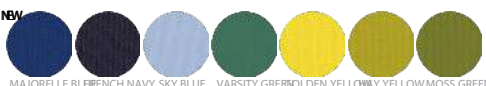

NEW ST

PDF Compressor Free Version

UNISEX CREW NECK SWEATSHIRTS
CHANGER

STSU823

Iconica felpa girocollo unisex

Felpata
85% cotone biologico filato e pettinato, 15% poliestere riciclato
350 GSM

- Maniche a giro
- Collo, fondo manica e bordo inferiore lavorati a cotone 1x1
- Nastrino di rinforzo con motivo spigato sull'interno collo
- Mezzaluna sull'interno collo nel tessuto principale
- Impuntura semplice sullo scollo
- Doppia impuntura su fondo manica, bordo inferiore giromanica

WHITES

WHITE

COLORS

BRIGHT RED TANGERINE BRIGHT ORANGE NYON COTTON PINK BURGUNDY LAVENDER DAWN

ESSENTIAL HEATHERS

DARK HEATHER BLUE HEATHER GREEN HEATHER KHAKI HEATHER GREY

SPECIAL HEATHERS

*Size available on limited number of colours

Please check our webshop for latest information

VESTIBILITÀ MEDIA

XXS*	XS	S	M	L	XL	XXL	XXXL*	XXXXL*

Size guide

SIZES	XXS	XS	S	M	L	XL	XXL	XXXL	XXXXL
A Half Chest	45.5	48	50.5	53	56	59	62	65	70
B Body Length	63	65	68	72	74	76	78	80	82
C Sleeve Length	61	62	64.5	66	67.5	69	70.5	70.5	70.5

Combo options

Printing Specifications

Compatibile con tutti i tipi di personalizzazione. Consultate la nostro sito web per maggiori informazioni.

Lavare insieme a capi di colori simili, non stirare sulla stampa, lavare e stirare al rovescio.