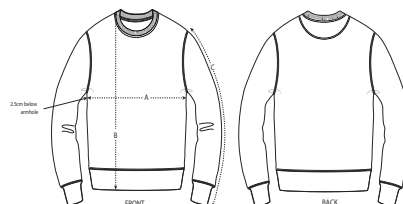

NEW ST

PDF Compressor Free Version

UNISEX CREW NECK SWEATSHIRTS
CHANGER

STSU823

Iconica felpa girocollo unisex

Felpata
85% cotone biologico filato e pettinato, 15% poliestere riciclato
350 GSM

- Maniche a giro
- Collo, fondo manica e bordo inferiore lavorati a cotone 1x1
- Nastrino di rinforzo con motivo spigato sull'interno collo
- Mezzaluna sull'interno collo nel tessuto principale
- Impuntura semplice sullo scollo
- Doppia impuntura su fondo manica, bordo inferiore giromanica

WHITES

WHITE

COLORS

BRIGHT RED TANGERINE BRIGHT ORANGE NYON COTTON PINK BURGUNDY LAVENDER DAWN

ESSENTIAL HEATHERS

DARK HEATHER BLUE HEATHER GREEN HEATHER KHAKI HEATHER GREY

SPECIAL HEATHERS

*Size available on limited number of colours

Please check our webshop for latest information

VESTIBILITÀ MEDIA

XXS*	XS	S	M	L	XL	XXL	XXXL*	XXXXL*

Size guide

SIZES	XXS	XS	S	M	L	XL	XXL	XXXL	XXXXL
A Half Chest	45.5	48	50.5	53	56	59	62	65	70
B Body Length	63	65	68	72	74	76	78	80	82
C Sleeve Length	61	62	64.5	66	67.5	69	70.5	70.5	70.5

Combo options

Printing Specifications

Compatibile con tutti i tipi di personalizzazione. Consultate la nostro sito web per maggiori informazioni.

Lavare insieme a capi di colori simili, non stirare sulla stampa, lavare e stirare al rovescio.