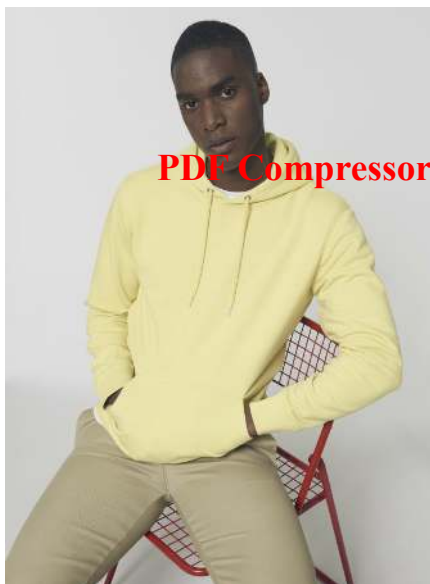

NEW ST

PDF Compressor Free Version

UNISEX HOODIE SWEATSHIRTS
CRUISER

STSU822

Iconica felpa unisex con cappuccio

Felpata
85% cotone biologico filato e pettinato, 15% poliestere riciclato
350 GSM

- Maniche a giro
- Cappuccio foderato nel tessuto principale
- Cordino rotondo, tono su tono, con estremità in metallo
- Occhielli in metallo
- Nastri di rinforzo con motivo spigato sull'interno collo
- Mezzaluna sull'interno collo nel tessuto principale
- Impuntura semplice sullo scollo e intorno al cappuccio
- Fondo manica e bordo inferiore lavorati a costine 1
- Doppia impuntura su giromanica, fondo manica e bordo inferiore
- Tasca a marsupio

WHITES

WHITE

COLORS

BLACK

ESSENTIAL HEATHERS

MID HEATHER RED HEATHER MID GREEN MID HEATHER KHAKI HEATHER GREY HEATHER BLACK

SPECIAL HEATHERS

HEATHER BURGUNDY HEATHER BLUE HEATHER STEEL GREY HEATHER BLACK

*Size available on limited number of colours

Please check our webshop for latest information

VESTIBILITÀ MEDIA

XXS*	XS	S	M	L	XL	XXL	XXXL*	XXXXL*