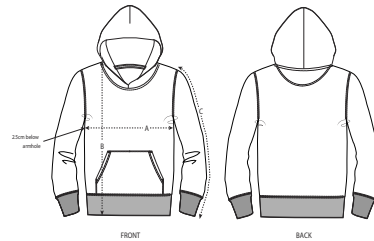

PDF Compressor Free Version

BAMBINO HOODIE SWEATSHIRTS
MINI CRUISER

STSK911

Iconica felpa con cappuccio da bambino

Felpata
85% cotone biologico filato e pettinato, 15% poliestere riciclato
300 GSM

- Maniche a giro
- Cappuccio foderato in jersey
- Nastrino di rinforzo in jersey sull'interno collo
- Mezzaluna sull'interno collo nel tessuto principale
- Impuntura semplice sullo scollo
- Fondo manica e bordo inferiore lavorati a costine X1
- Doppia impuntura su giromanica, fondo manica e bordo inferiore
- Tasca a marsupio con doppia impuntura larga

COLORS

ESSENTIAL HEATHERS

SPECIAL HEATHERS

VESTIBILITÀ MEDIA

3-4	5-6	7-8	9-11	12-14
98-104cm	110-116cm	122-128cm	134-148cm	152-164cm

Size guide

SIZES	3-4	5-6	7-8	9-11	12-14
A Half C hest	35	37	39	43	46
B Body Length	42	46	51.5	57.5	62.5
C Sleeve Length	36.5	42	48	54	59